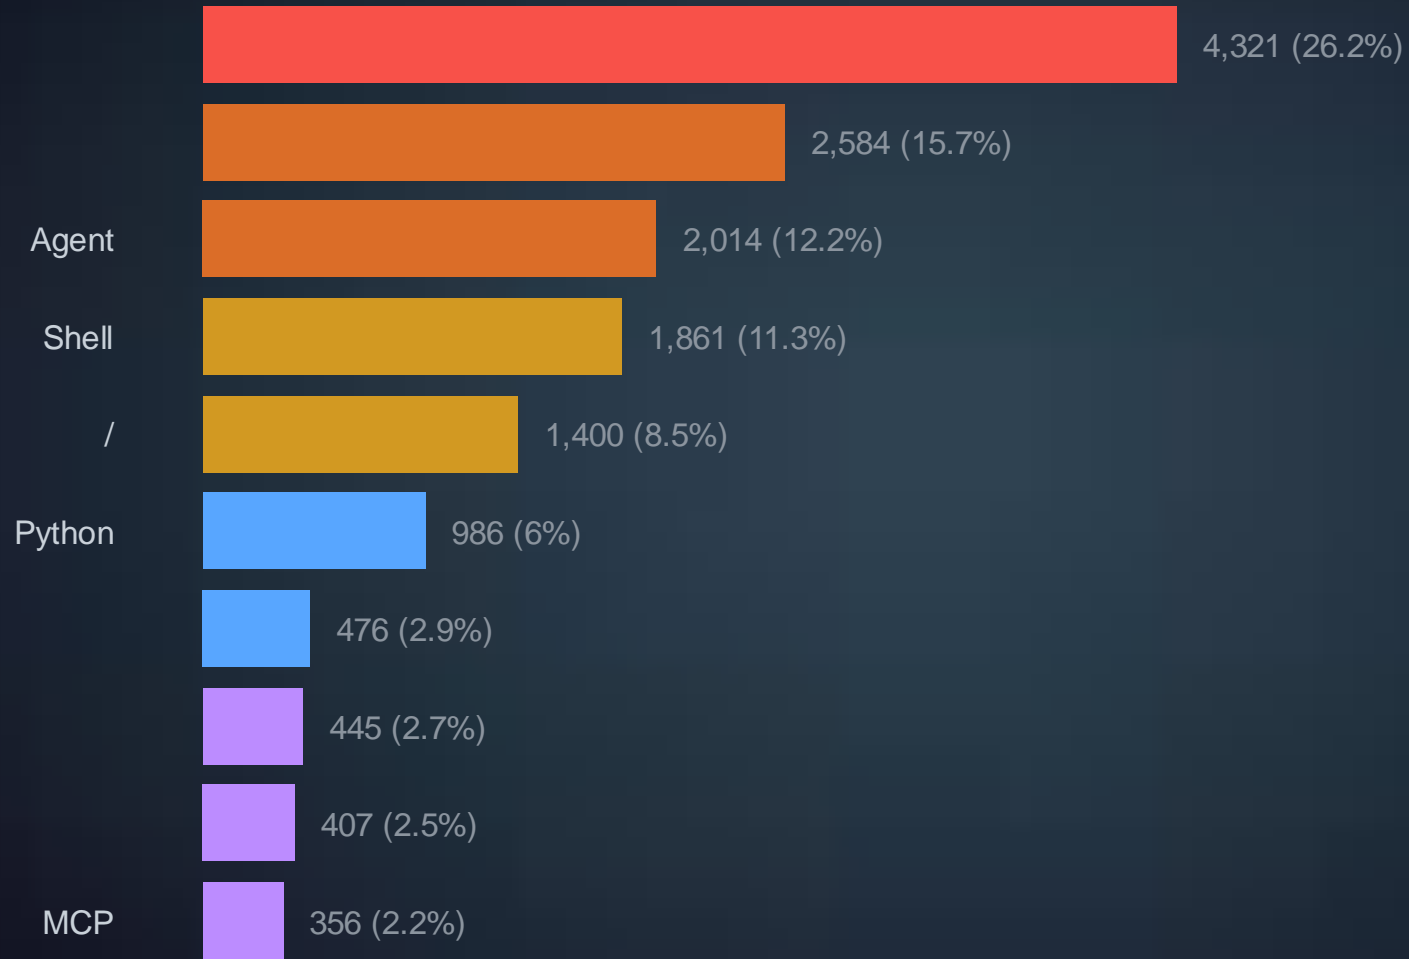

+ 214

MITRE ATLAS + SAO

| = | = | = Skill

=

Skill () | SAO

: 8 x 13 x 14

Skill | 16,501 Skill

[Redacted text]

- 35 API (clickup-api, calendly-api)
- , API
- 9 + 25 (DANGEROUS),

[Redacted text]

- " " ,
- 12 : MCP
- 310 + 22 YARA — LLM

[Redacted text]

- Toggl Track API ,
- ,
- 107 , 4 — LLM

[Redacted text]

- —
- SSH API Token " "
- , (LoTU)